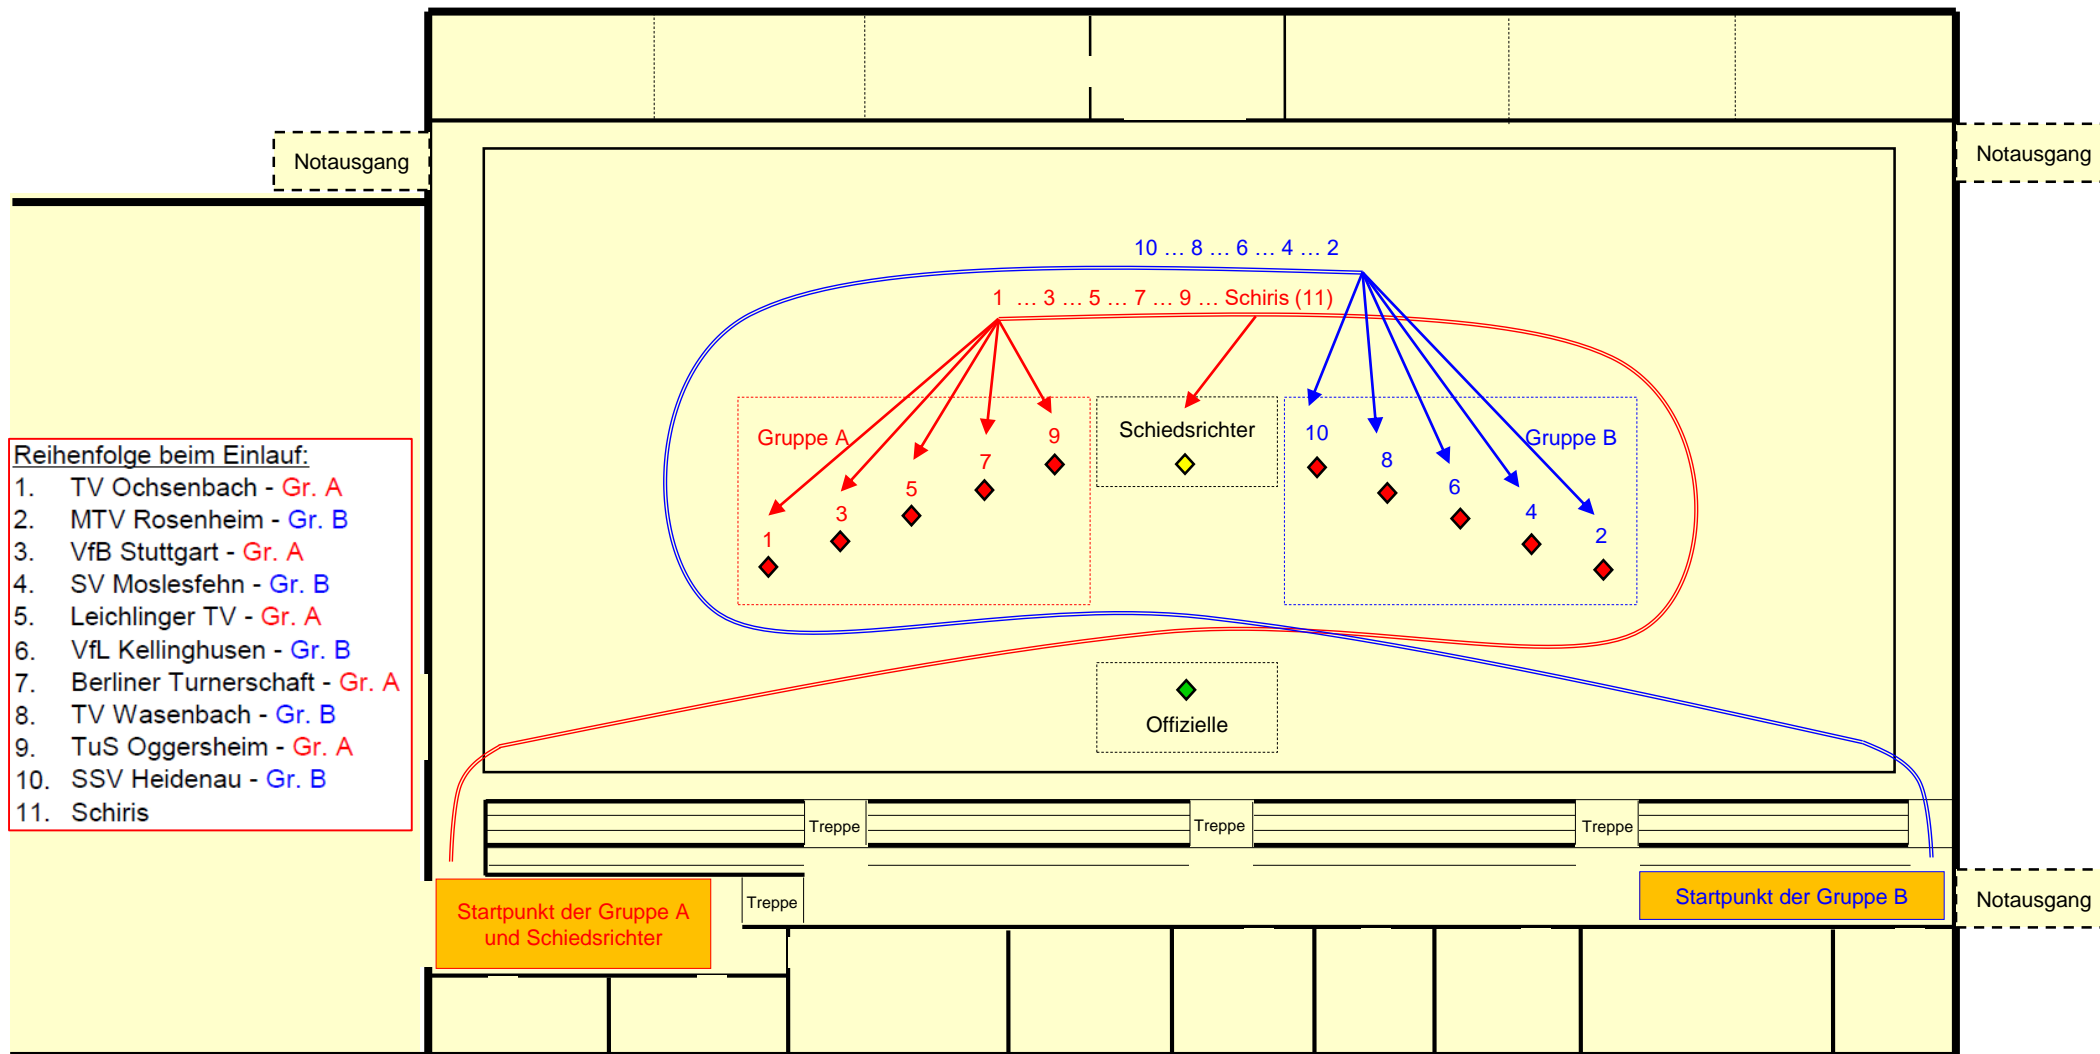

Zentrale Eröffnung: Einlauf der Mannschaften und Schiedsrichter

- ◆ Sammelpunkte für Mannschaften
- ◆ Sammelpunkt für Schiedsrichter
- ◆ Sammelpunkt für Offizielle (OK-Vorsitzender, Schirmherr und DFBL-Präsidiumsmitglied)

Die Offiziellen stehen schon zu Beginn an ihrer Zielposition.

Die Mannschaften werden nacheinander aufgerufen und laufen abwechselnd von links und rechts ein. Die Schiedsrichter folgen nach den Mannschaften.

Zentrale Eröffnung: Ausmarsch der Mannschaften und Schiedsrichter

- ◆ Sammelpunkte für Mannschaften
- ◆ Sammelpunkt für Schiedsrichter
- ◆ Sammelpunkt für Offizielle (OK-Vorsitzender, Schirmherr und DFBL-Präsidiumsmitglied)

OK-Vorsitzender, Schirmherr und DFBL-Präsidiumsmitglied halten in dieser Reihenfolge jeweils eine kurze Ansprache. Die Meisterschaft wird eröffnet.

Mit dem Signal des Hallensprechers laufen danach die Mannschaften zu ihrem Startpunkt zurück. Die Schiedsrichter folgen dem letzten Team der Gruppe A.